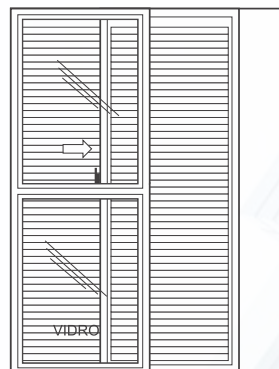

Janela Maxiam - ar 2 folhas vertical

Janela Maxiam - ar 2 folhas
vertical 1 folha fixa

Janela Maxiam - ar 1 folha vertical
1 folha fixa superior

MEDIDAS PADRÃO JANELAS DE CORRER

Largura(cm)	Altura(cm)
100	100
120	100
140	100
150	100
160	100
100	120
120	120
140	120
150	120
160	120

MEDIDAS PADRÃO MAXIAM-AR

Largura(cm)	Altura(cm)
40	80
50	100
60	120
80	160

Linha SUPREMA - 25
Linha GOLD - 30

TRABALHAMOS COM MEDIDAS PADRÕES / SOB MEDIDA PARA SEU PROJETO

VIDROS CORES: INCOLOR, VERDE, FUME
ALUMINIO CORES: FOSCO, BRANCO, BRONZE, PRETO

PORTAS

Porta de Giro 1 folha 2 travessa

Porta de Giro 1 folha com veneziana

Porta de Correr 2 folhas

Porta de Giro 1 folha 2 travessa veneziana inferior

Porta de Giro 1 folha com travessa central

Porta de Correr com veneziana 3 folhas

Porta de Giro 1 folha 3 travessa veneziana inferior

Porta de Correr 4 folhas

*Este modelo possui opção com 6 folhas

Porta de Correr com veneziana 6 folhas

Porta de Giro 1 folha meia veneziana

Porta de Giro 2 folha com travessa central