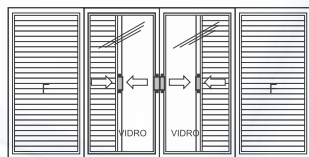

*Este modelo possui opção com 6 folhas

Janela de correr 2 folhas com bascula

Janela de correr 2 folhas moveis Persiana Integrada

Janela de correr veneziana 3 folhas

Janela de correr 6 folhas com veneziana

Janela de correr 4 folhas com bascula

Janela Maxiam - ar 1 folha

Janela Maxiam - ar 2 folhas horizontal

Janela Maxiam - ar 3 folhas horizontal

Janela Maxiam - ar 1 folha vertical
1 folha fixa inferior

Janela Maxiam - ar 2 folhas vertical
1 folha fixa inferior

Janela Maxiam - ar 2 folhas vertical

Janela Maxiam - ar 2 folhas
vertical 1 folha fixa

Janela Maxiam - ar 1 folha vertical
1 folha fixa superior

MEDIDAS PADRÃO JANELAS DE CORRER

Largura(cm)	Altura(cm)
100	100
120	100
140	100
150	100
160	100
100	120
120	120
140	120
150	120
160	120