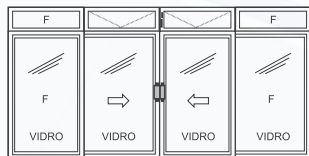

*Este modelo possui opção com 6 folhas

Janela de correr 2 folhas com bascula

Janela de correr 2 folhas moveis Persiana Integrada

Janela de correr veneziana 3 folhas

Janela de correr 6 folhas com veneziana

Janela de correr 4 folhas com bascula

Janela Maxiam - ar 1 folha

Janela Maxiam - ar 2 folhas horizontal

Janela Maxiam - ar 3 folhas horizontal

Janela Maxiam - ar 1 folha vertical
1 folha fixa inferior

Janela Maxiam - ar 2 folhas vertical
1 folha fixa inferior

Janela Maxiam - ar 2 folhas vertical

Janela Maxiam - ar 2 folhas
vertical 1 folha fixa

Janela Maxiam - ar 1 folha vertical
1 folha fixa superior

MEDIDAS PADRÃO JANELAS DE CORRER

Largura(cm)	Altura(cm)
100	100
120	100
140	100
150	100
160	100
100	120
120	120
140	120
150	120
160	120