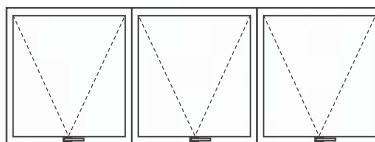

Janela de correr 4 folhas com bascula

Janela Maxiam - ar 1 folha

Janela Maxiam - ar 2 folhas horizontal

Janela Maxiam - ar 3 folhas horizontal

Janela Maxiam - ar 1 folha vertical
1 folha fixa inferior

Janela Maxiam - ar 2 folhas vertical
1 folha fixa inferior

Janela Maxiam - ar 2 folhas vertical

Janela Maxiam - ar 2 folhas
vertical 1 folha fixa

Janela Maxiam - ar 1 folha vertical
1 folha fixa superior

MEDIDAS PADRÃO JANELAS DE CORRER

Largura(cm)	Altura(cm)
100	100
120	100
140	100
150	100
160	100
100	120
120	120
140	120
150	120
160	120

MEDIDAS PADRÃO MAXIAM-AR

Largura(cm)	Altura(cm)
40	80
50	100
60	120
80	160

Linha SUPREMA - 25
Linha GOLD - 30

TRABALHAMOS COM MEDIDAS PADRÕES / SOB MEDIDA PARA SEU PROJETO

VIDROS CORES: INCOLOR, VERDE, FUME
ALUMINIO CORES: FOSCO, BRANCO, BRONZE, PRETO