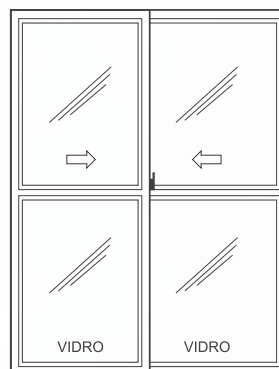

Janela Maxiam - ar 2 folhas vertical

Janela Maxiam - ar 2 folhas
vertical 1 folha fixa

Janela Maxiam - ar 1 folha vertical
1 folha fixa superior

MEDIDAS PADRÃO JANELAS DE CORRER

Largura(cm)	Altura(cm)
100	100
120	100
140	100
150	100
160	100
100	120
120	120
140	120
150	120
160	120

MEDIDAS PADRÃO MAXIAM-AR

Largura(cm)	Altura(cm)
40	80
50	100
60	120
80	160

Linha SUPREMA - 25
Linha GOLD - 30

TRABALHAMOS COM MEDIDAS PADRÕES / SOB MEDIDA PARA SEU PROJETO

VIDROS CORES: INCOLOR, VERDE, FUME
ALUMINIO CORES: FOSCO, BRANCO, BRONZE, PRETO

PORTAS

Porta de Giro 1 folha 2 travessa

Porta de Giro 1 folha com veneziana

Porta de Correr 2 folhas

Porta de Giro 1 folha 2 travessa veneziana inferior

Porta de Giro 1 folha com travessa central

Porta de Correr com veneziana 3 folhas

Porta de Giro 1 folha 3 travessa veneziana inferior

Porta de Correr 4 folhas

*Este modelo possui opção com 6 folhas

Porta de Correr com veneziana 6 folhas

Porta de Giro 1 folha meia veneziana

Porta de Giro 2 folha com travessa central