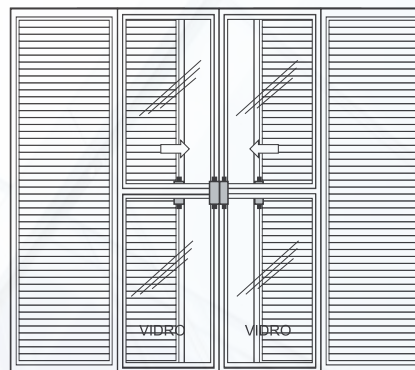

PORTAS

Porta de Giro 1 folha 2 travessa

Porta de Giro 1 folha com veneziana

Porta de Correr 2 folhas

Porta de Giro 1 folha 2 travessa veneziana inferior

Porta de Giro 1 folha com travessa central

Porta de Correr com veneziana 3 folhas

Porta de Giro 1 folha 3 travessa veneziana inferior

Porta de Correr 4 folhas

*Este modelo possui opção com 6 folhas

Porta de Correr com veneziana 6 folhas

Porta de Giro 1 folha meia veneziana

Porta de Giro 2 folha com travessa central

Linha SUPREMA - 25 Linha GOLD - 30

Porta de giro

Largura(cm)	Altura(cm)
60	210
70	210
80	210
90	210
100	210

Porta de correr com vidro

Largura(cm)	Altura(cm)
100	210
120	210
140	210
150	210
160	210
180	210
200	210
220	210
240	210