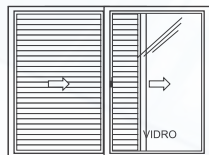

Janela de correr veneziana 3 folhas