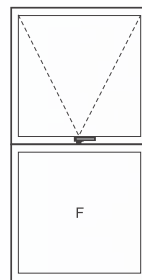

Janela de correr 4 folhas com bascula

Janela Maxiam - ar 1 folha

Janela Maxiam - ar 2 folhas horizontal

Janela Maxiam - ar 3 folhas horizontal

Janela Maxiam - ar 1 folha vertical
1 folha fixa inferior

Janela Maxiam - ar 2 folhas vertical
1 folha fixa inferior

Janela Maxiam - ar 2 folhas vertical

Janela Maxiam - ar 2 folhas
vertical 1 folha fixa

Janela Maxiam - ar 1 folha vertical
1 folha fixa superior

MEDIDAS PADRÃO JANELAS DE CORRER

Largura(cm)	Altura(cm)
100	100
120	100
140	100
150	100
160	100
100	120
120	120
140	120
150	120
160	120

MEDIDAS PADRÃO MAXIAM-AR

Largura(cm)	Altura(cm)
40	80
50	100
60	120
80	160

Linha SUPREMA - 25
Linha GOLD - 30

TRABALHAMOS COM MEDIDAS PADRÕES / SOB MEDIDA PARA SEU PROJETO

VIDROS CORES: INCOLOR, VERDE, FUME
ALUMINIO CORES: FOSCO, BRANCO, BRONZE, PRETO