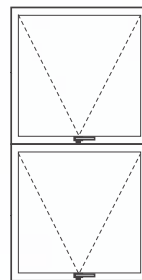

Janela de correr 4 folhas com bascula

Janela Maxiam - ar 1 folha

Janela Maxiam - ar 2 folhas horizontal

Janela Maxiam - ar 3 folhas horizontal

Janela Maxiam - ar 1 folha vertical
1 folha fixa inferior

Janela Maxiam - ar 2 folhas vertical
1 folha fixa inferior

Janela Maxiam - ar 2 folhas vertical

Janela Maxiam - ar 2 folhas
vertical 1 folha fixa

Janela Maxiam - ar 1 folha vertical
1 folha fixa superior

MEDIDAS PADRÃO JANELAS DE CORRER

Largura(cm)	Altura(cm)
100	100
120	100
140	100
150	100
160	100
100	120
120	120
140	120
150	120
160	120

MEDIDAS PADRÃO MAXIAM-AR

Largura(cm)	Altura(cm)
40	80
50	100
60	120
80	160

Linha SUPREMA - 25
Linha GOLD - 30

TRABALHAMOS COM MEDIDAS PADRÕES / SOB MEDIDA PARA SEU PROJETO

VIDROS CORES: INCOLOR, VERDE, FUME
ALUMINIO CORES: FOSCO, BRANCO, BRONZE, PRETO