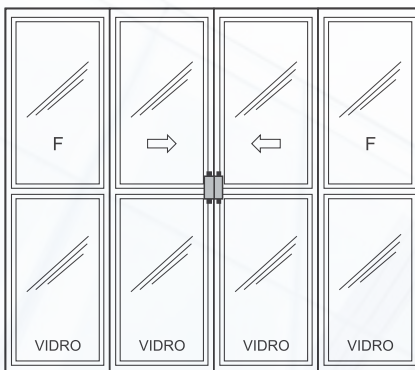

MEDIDAS PADRÃO MAXIAM-AR

Largura(cm)	Altura(cm)
40	80
50	100
60	120
80	160

Linha SUPREMA - 25
Linha GOLD - 30

TRABALHAMOS COM MEDIDAS PADRÕES / SOB MEDIDA PARA SEU PROJETO

VIDROS CORES: INCOLOR, VERDE, FUME
ALUMINIO CORES: FOSCO, BRANCO, BRONZE, PRETO

PORTAS

Porta de Giro 1 folha 2 travessa

Porta de Giro 1 folha com veneziana

Porta de Correr 2 folhas

Porta de Giro 1 folha 2 travessa veneziana inferior

Porta de Giro 1 folha com travessa central

Porta de Correr com veneziana 3 folhas

Porta de Giro 1 folha 3 travessa veneziana inferior

Porta de Correr 4 folhas

*Este modelo possui opção com 6 folhas

Porta de Correr com veneziana 6 folhas

Porta de Giro 1 folha meia veneziana

Porta de Giro 2 folha com travessa central

Linha SUPREMA - 25 Linha GOLD - 30

Porta de giro

Largura(cm)	Altura(cm)
60	210
70	210
80	210
90	210
100	210

Porta de correr com vidro

Largura(cm)	Altura(cm)
100	210
120	210
140	210
150	210
160	210
180	210
200	210
220	210
240	210