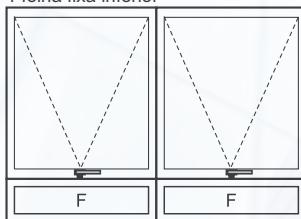

Janela de correr 4 folhas com bascula

Janela Maxiam - ar 1 folha

Janela Maxiam - ar 2 folhas horizontal

Janela Maxiam - ar 3 folhas horizontal

Janela Maxiam - ar 1 folha vertical
1 folha fixa inferior

Janela Maxiam - ar 2 folhas vertical
1 folha fixa inferior

Janela Maxiam - ar 2 folhas vertical

Janela Maxiam - ar 2 folhas
vertical 1 folha fixa

Janela Maxiam - ar 1 folha vertical
1 folha fixa superior

MEDIDAS PADRÃO JANELAS DE CORRER

Largura(cm)	Altura(cm)
100	100
120	100
140	100
150	100
160	100
100	120
120	120
140	120
150	120
160	120

MEDIDAS PADRÃO MAXIAM-AR

Largura(cm)	Altura(cm)
40	80
50	100
60	120
80	160

Linha SUPREMA - 25
Linha GOLD - 30

TRABALHAMOS COM MEDIDAS PADRÕES / SOB MEDIDA PARA SEU PROJETO

VIDROS CORES: INCOLOR, VERDE, FUME
ALUMINIO CORES: FOSCO, BRANCO, BRONZE, PRETO