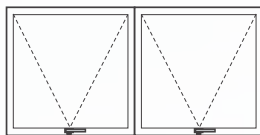

Janela de correr 4 folhas com bascula

Janela Maxiam - ar 1 folha

Janela Maxiam - ar 2 folhas horizontal

Janela Maxiam - ar 3 folhas horizontal

Janela Maxiam - ar 1 folha vertical
1 folha fixa inferior

Janela Maxiam - ar 2 folhas vertical
1 folha fixa inferior

Janela Maxiam - ar 2 folhas vertical

Janela Maxiam - ar 2 folhas
vertical 1 folha fixa

Janela Maxiam - ar 1 folha vertical
1 folha fixa superior

MEDIDAS PADRÃO JANELAS DE CORRER

Largura(cm)	Altura(cm)
100	100
120	100
140	100
150	100
160	100
100	120
120	120
140	120
150	120
160	120